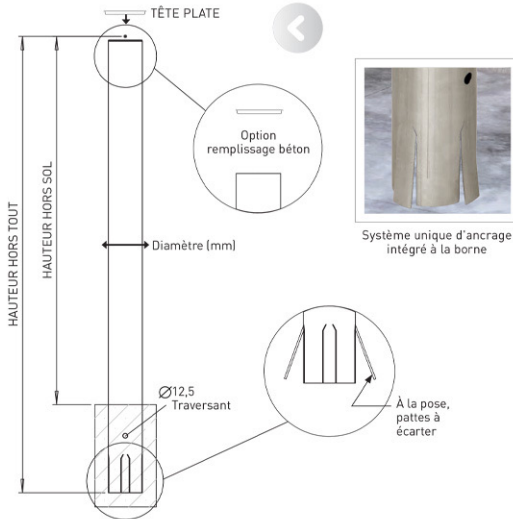

# BORNE/POTELET TÊTE PLATE

### FIXATIONS

À sceller ou sur platine

### DIAMÈTRES

60.3 | 76.1 | 88.9  
 104 | 114.3 | 139.7  
 154 | 204 | 219 | 254