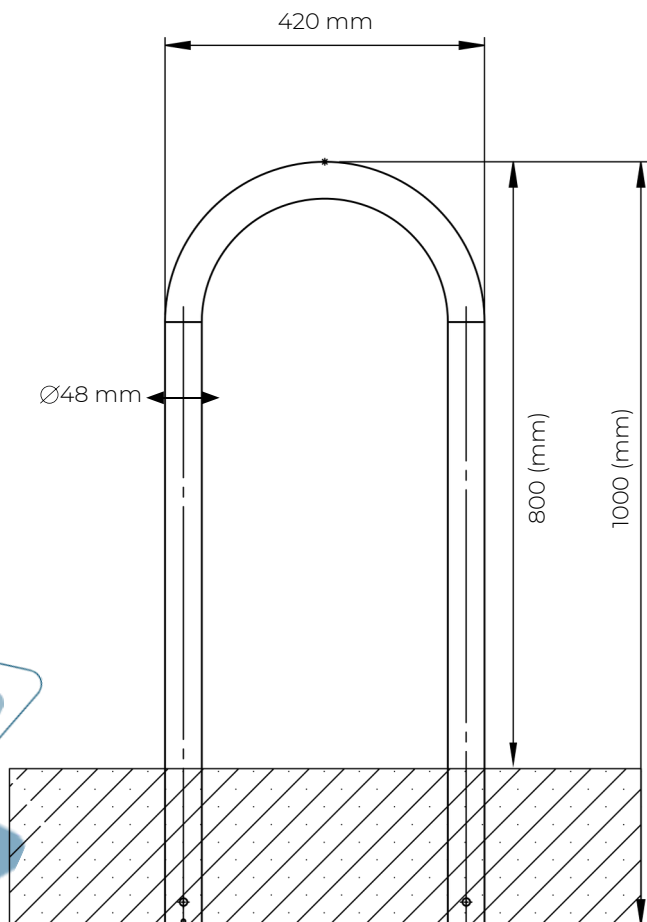

CARACTÉRISTIQUES

SPÉCIFICITÉS TECHNIQUES

FIXATIONS

À sceller, sur platine

MATIÈRE

Acier galvanisé

DIAMÈTRE

Ø 48 mm

LARGEUR

420 mm

HAUTEURS

À sceller (hors tout) :

1000 mm

Sur platine (hors sol) :

800 mm

PERSONNALISABLE