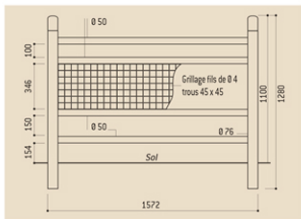

CARACTÉRISTIQUES TECHNIQUES

- > Longueur : 1572 mm
- > Grillage à mailles carrées en fil de Ø 4 mm
- > Hauteur hors sol : 1100 mm
- > Hauteur hors tout : 1280 mm
- > Pommeau Carrefour
- > Garde au sol : 150 mm
- > Poteaux en tubes acier Ø 76 mm et lisses Ø 50 mm
- > Finition : acier peint sur zinc selon nos coloris

- > Barrière : peint sur zinc selon nos coloris

- > Animations enfantines et pommeaux : peint sur galva

Réf. 206815

SCHEMA

Serpent
 Haut. 274 x 508 mm

Croco
 Haut. 303 x 508 mm

Dino
 Haut. 320 x 533 mm

Kit d'amovibilité
 Serrubloc®
 Réf. 203404