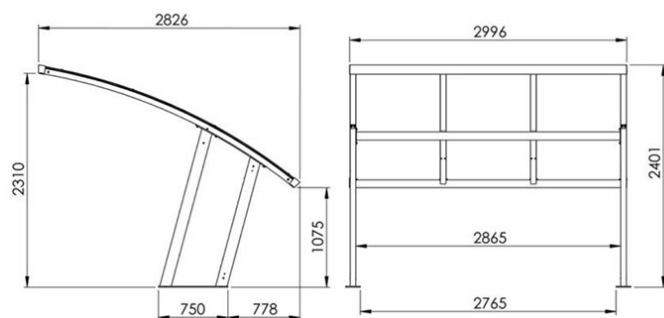

NAUTILUS - visuel

Abri deux roues 3m

ADZEO
PROTÉGER - INFORMER - EMBELLIR

NAUTILUS - descriptif

Abri deux roues 3m

ADZEO
PROTÉGER - INFORMER - EMBELLIR

DIMENSIONS

Un module 3m - modules multipliables selon besoin :
Hors tout (niveau sol) : 3000 x 2830 x 2400mm de haut
Coloris suivant nuancier RAL
Thermolaquage : Poudre polyester
Visserie en acier inoxydable

Simple - 3m - avec 4 arceaux Nautilus

Simple - 3m

Arceau Nautilus à sceller

5m - 1 fond - 1 retour vitré

Double - 6 m - Fond

NAUTILUS - implantations